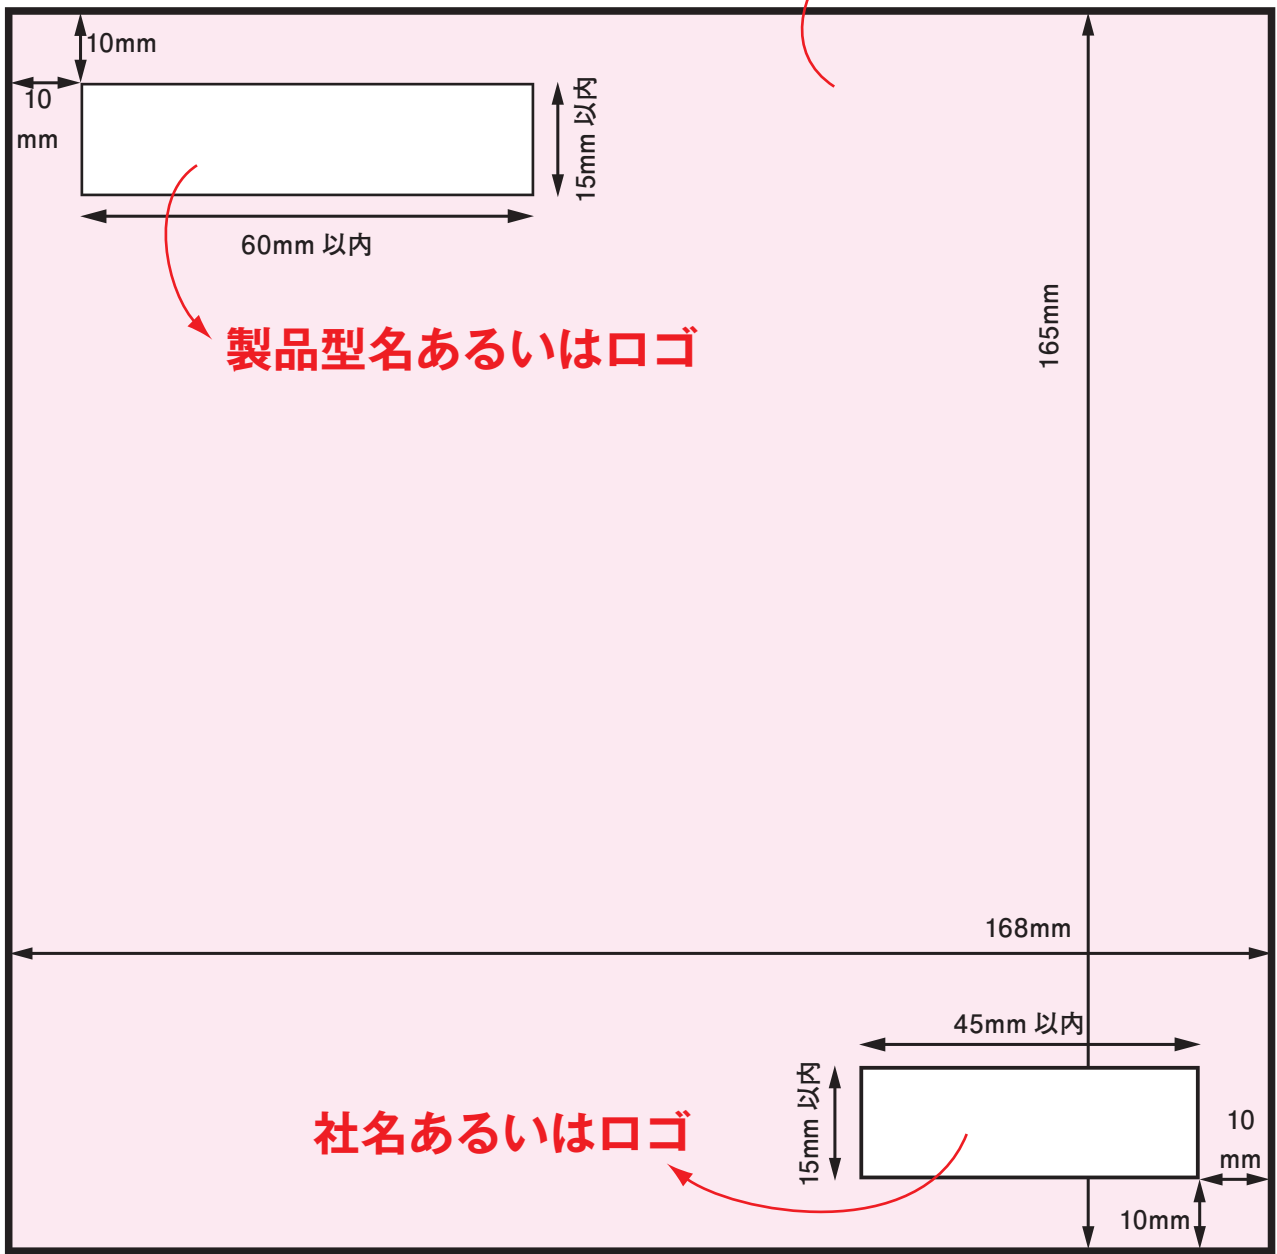

●表 1 (トランジスタ技術)