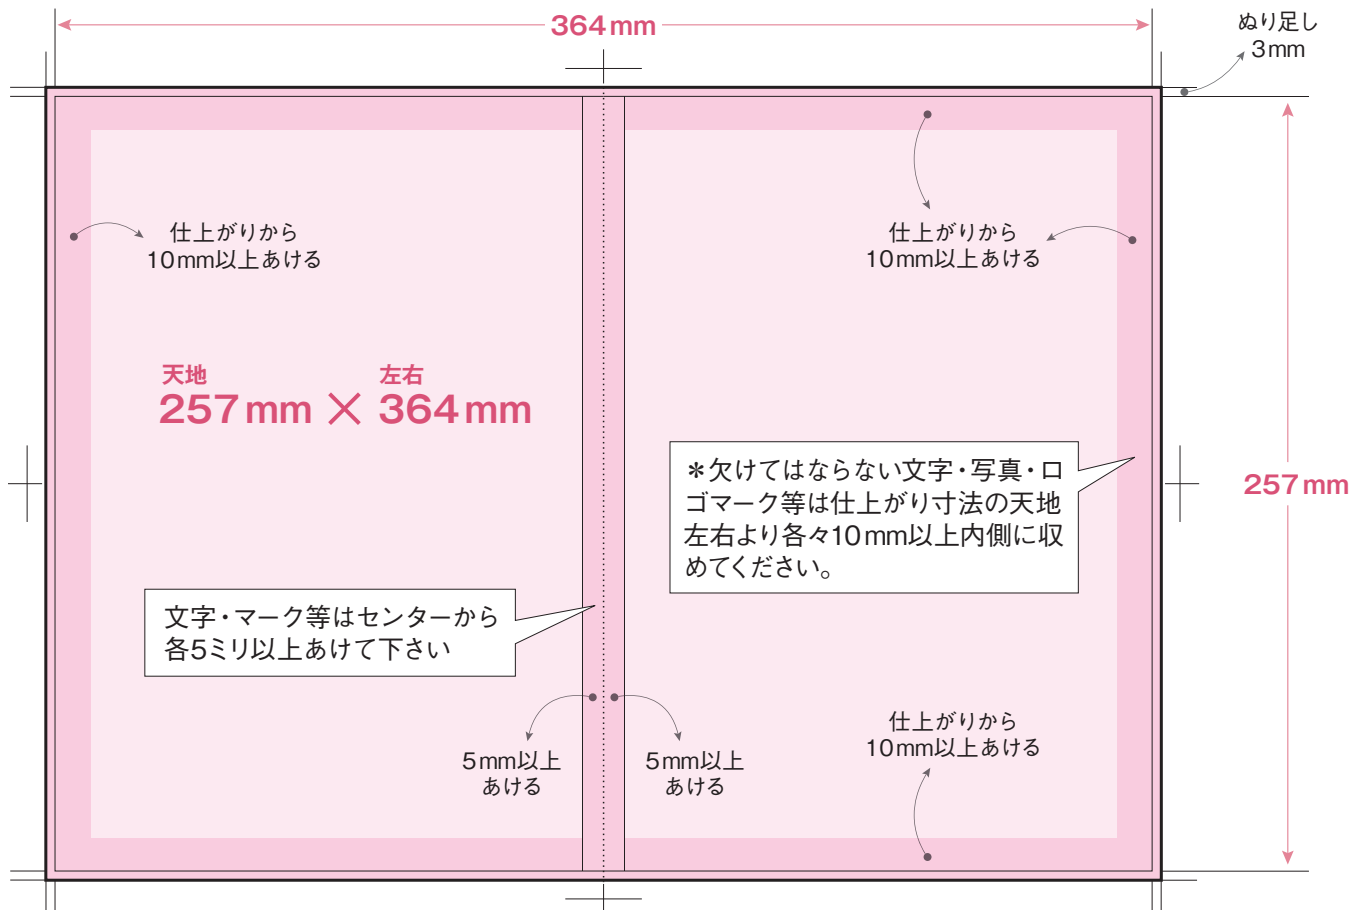

●普通版

●断切版

●1/2ページ

●必ず囲み罫を入れてください。

●表4普通版

●表4断切版

● 見開き 普通版

● 見開き 断切版（たちきり版／ブリード版）

- CMYKで作られている
- インク総使用量(TAC値)は300%を超えていない

▶ 2色の場合

- CK(シアン+スミ)で作られている

▶ 1色の場合

- グレースケール(K)で作られている

▶ 4色の場合

- RGB, 特色, ダブルトーンは厳禁
- インク総使用量(TAC値)が300%を超えたもの

▶ 2色の場合