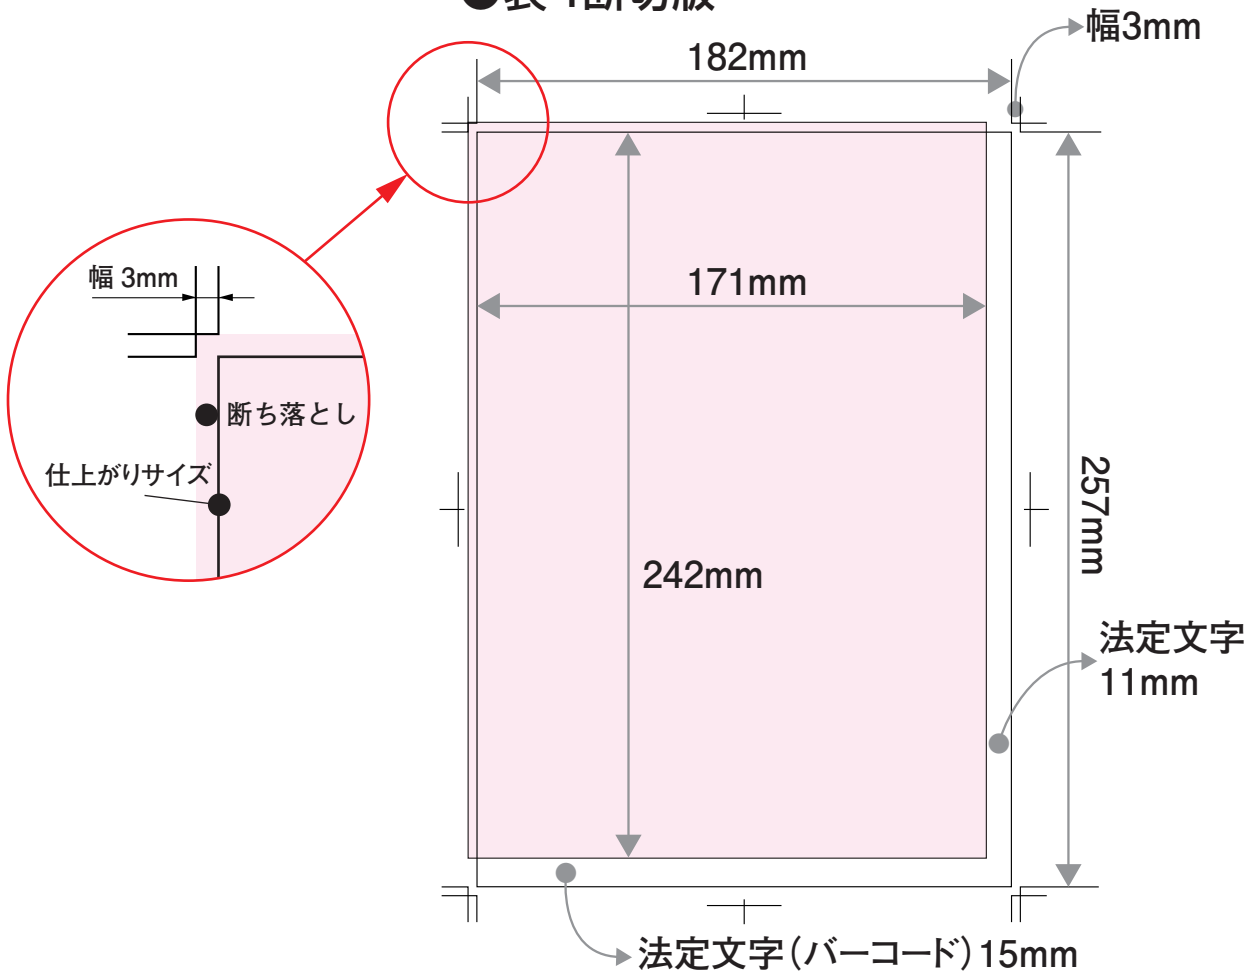

●普通版

●断切版

●1/2ページ

●必ず囲み罫を入れてください。

●表4普通版

●表4断切版

● 見開き 普通版

● 見開き 断切版（たちきり版／ブリード版）

- CMYKで作られている
- インク総使用量(TAC値)は300%を超えていない

▶ 2色の場合

- CK(シアン+スミ)で作られている

▶ 1色の場合

- グレースケール(K)で作られている

▶ 4色の場合

- RGB, 特色, ダブルトーンは厳禁
- インク総使用量(TAC値)が300%を超えたもの

▶ 2色の場合