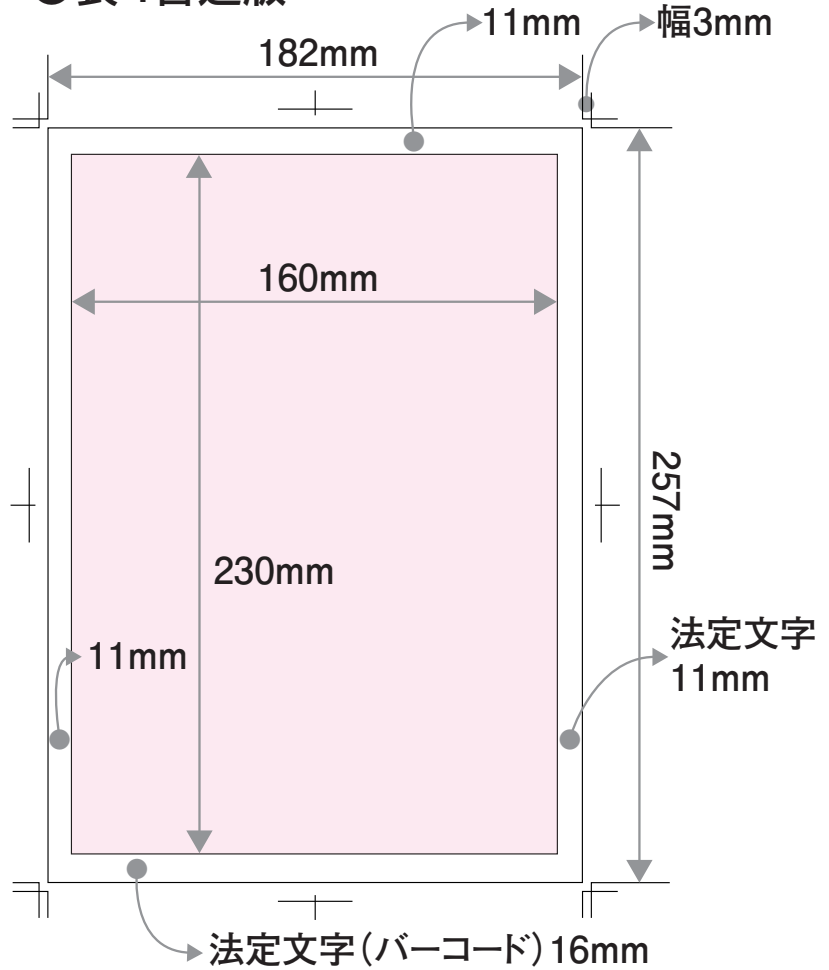

●普通版

●断切版

●1/2ページ

●必ず囲み罫を入れてください。

●表4普通版

●表4断切版

● 見開き 普通版

● 見開き 断切版（たちきり版／ブリード版）

- CMYKで作られている
- インク総使用量(TAC値)は300%を超えていない

▶ 2色の場合

- CK(シアン+スミ)で作られている

▶ 1色の場合

- グレースケール(K)で作られている

▶ 4色の場合

- RGB, 特色, ダブルトーンは厳禁
- インク総使用量(TAC値)が300%を超えたもの

▶ 2色の場合