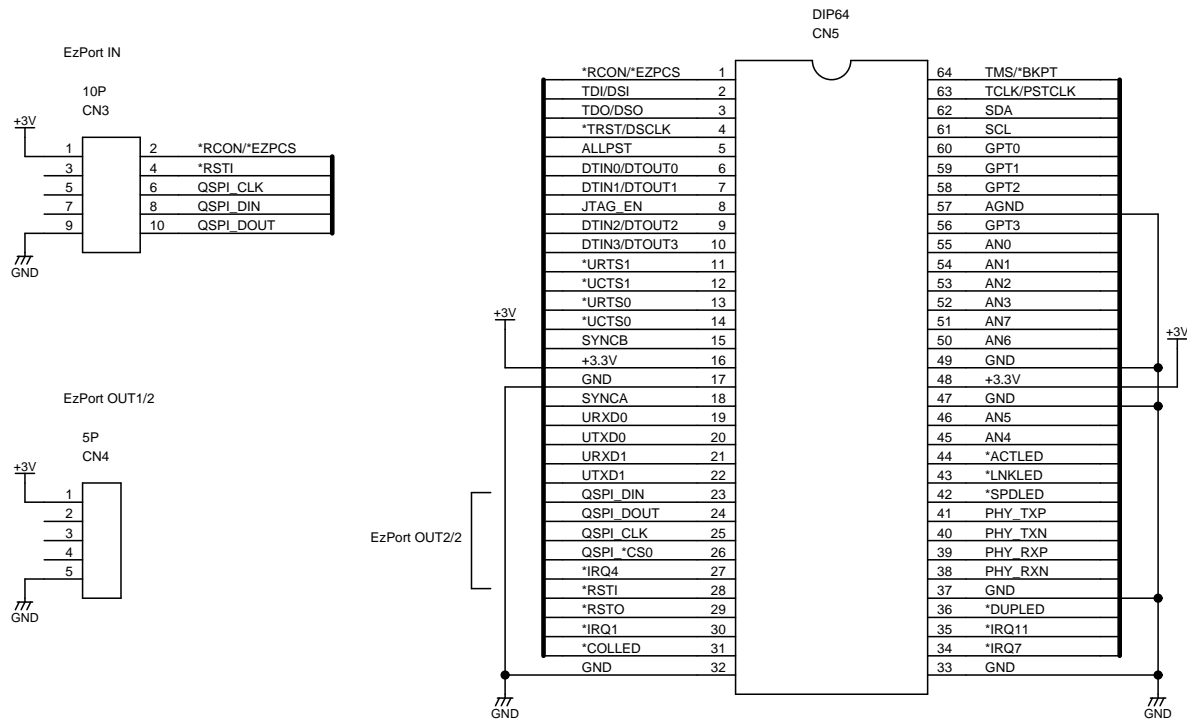

TITLE		DRAWING_No.	
MCF52233-CPU			
回路図			
SHEET	DATE	DESIGN	SilentSystem www.silentssystem.jp
1 / 2	2009/03/18	Okada Setsuo	

TITLE		DRAWING_No.	
MCF52233-CPU 回路図			
SHEET	DATE	DESIGN	SilentSystem www.silentsystem.jp
2 / 2	2009/03/18	Okada Setsuo	