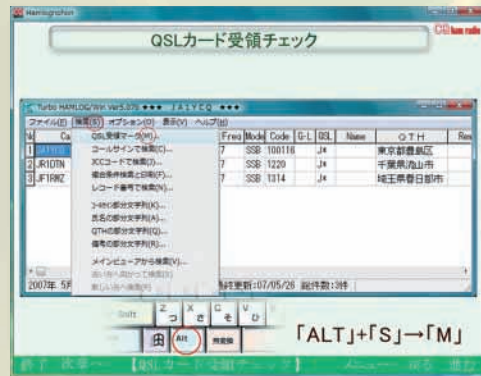

QSLカード受領チェック

QSLカードが届いたらハムログに入力しましょう。