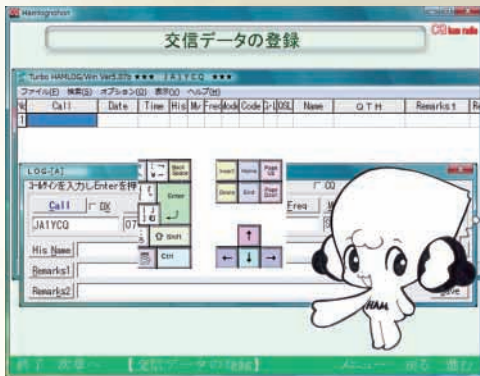

付属 CD-ROM の内容

本書の付属 CD-ROM には、ハムログのソフトウェアやハムログに関係するソフトウェアを収録しています。また、解説記事と連動したスライドショーによるハムログの解説を行います。

スライドショーメニュー

Windows パソコンを立ち上げて CD-ROM をセットすると自動的にメニューを表示します。スライドショーメニューをマウスクリックすると、スライドショーを開始します。パソコンの音量を適切に調節して楽しんでください。

1

オープニング

スライドショーの使い方を解説します。

2

ハムログのインストール

簡単なインストール方法を解説します。

3

交信データの登録

入力ウィンドウから交信データを登録します。

4

らくらく入力の環境設定

ハムログの運用に慣れたベテランハムのノウハウを解説します。

5

リアルタイム・ロギング

リアルタイム・ロギングのためのテクニックを解説します。

6