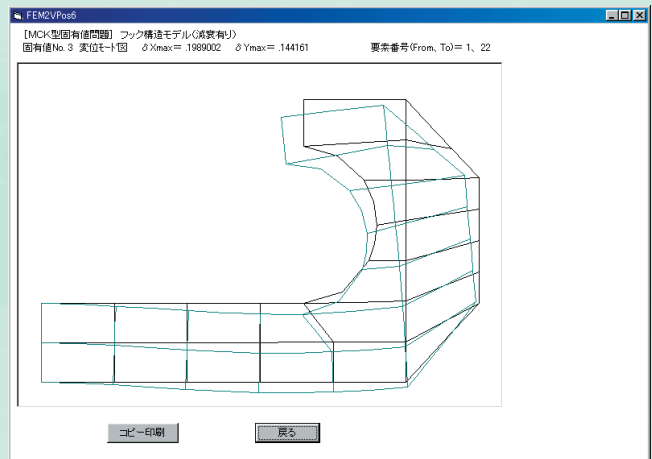

図 10.28  
変位モード図の作画画面( フック ,  
MK 型 ). 本文 187 ページ

図 10.29  
変位モード図の作画画面( フック , 比例  
減衰の MCK 型 ). 本文 187 ページ

図 10.30  
変位モード図の作画画面( フック , 比例  
減衰でない MCK 型 ). 本文 188 ページ