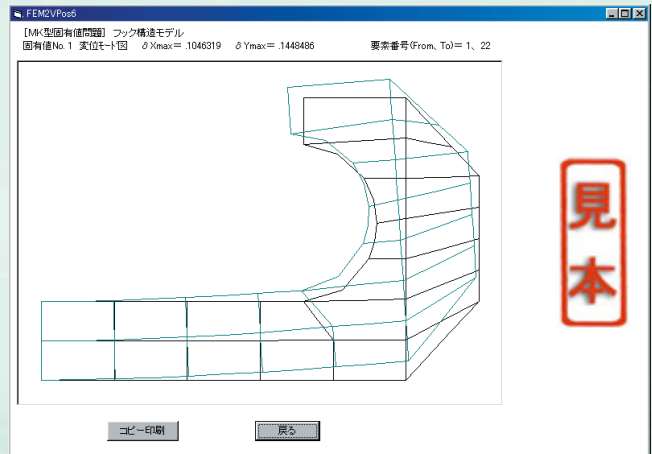

図 10.28  
変位モード図の作画画面( フック ,  
MK 型 ). 本文 187 ページ

図 10.29  
変位モード図の作画画面( フック , 比例  
減衰の MCK 型 ). 本文 187 ページ

図 10.30  
変位モード図の作画画面( フック , 比例  
減衰でない MCK 型 ). 本文 188 ページ