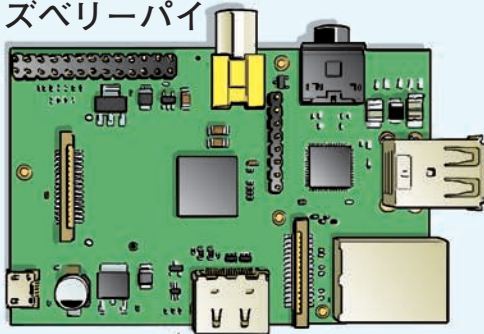

世界中のエンジニアが公開している0円プログラムが無数に!

マイコンと組み合わせてI/Oを拡張したらもう無敵!

PICマイコン

リアルタイム性が必要な
モータの制御などは
おまかせ!

ラズベリーパイ

ネット接続や画像処理
などパソコンならではの
処理もOK!

イェス!

こんなスーパーロボットだって作れる!