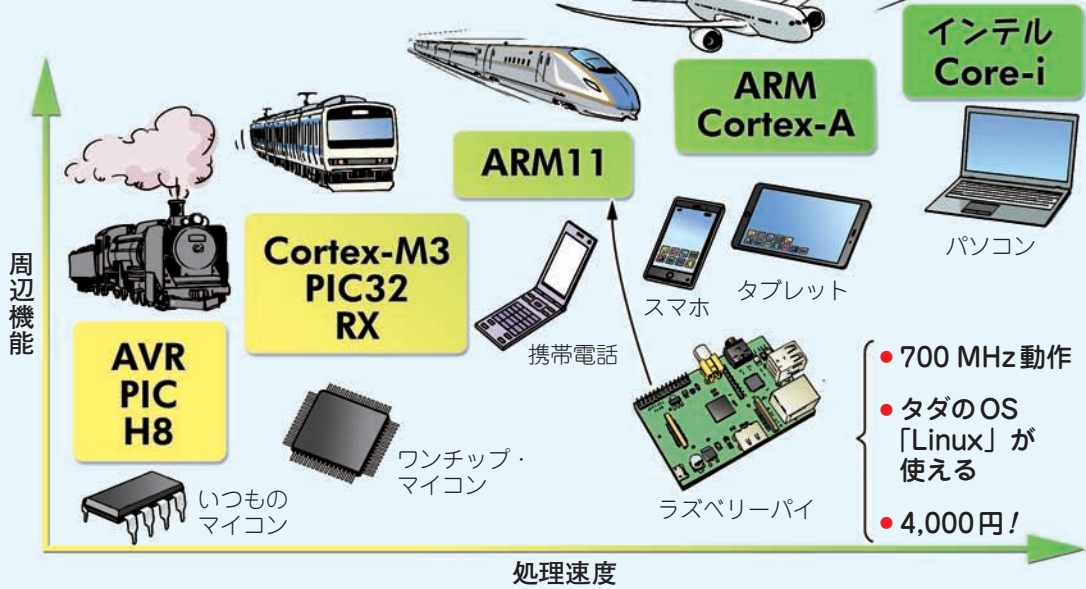

700MHz炸裂! ラズベリーパイ 初体験

ワープロ感覚
で試せる!
電子工作向け
プチ・パソコン

電子部品「パソコン」で作る新ワールド

ミニPC基板が数千円で手に入る時代がやってきた!

Linux OSが動くからExcelやWordの互換アプリもOK!

- 回路シミュレータ
- ハイレゾ・オーディオ再生プレーヤ
- 顔認識機能付きセキュリティ・カメラ
- ハイビジョン画質の動画プレーヤ
- お絵描きソフト などなど

世界中のエンジニアが公開している0円プログラムが無数に!

マイコンと組み合わせてI/Oを拡張したらもう無敵!

PICマイコン

リアルタイム性が必要な
モータの制御などは
おまかせ!

ラズベリーパイ

ネット接続や画像処理
などパソコンならではの
処理もOK!

イェス!

こんなスーパーロボットだって作れる!