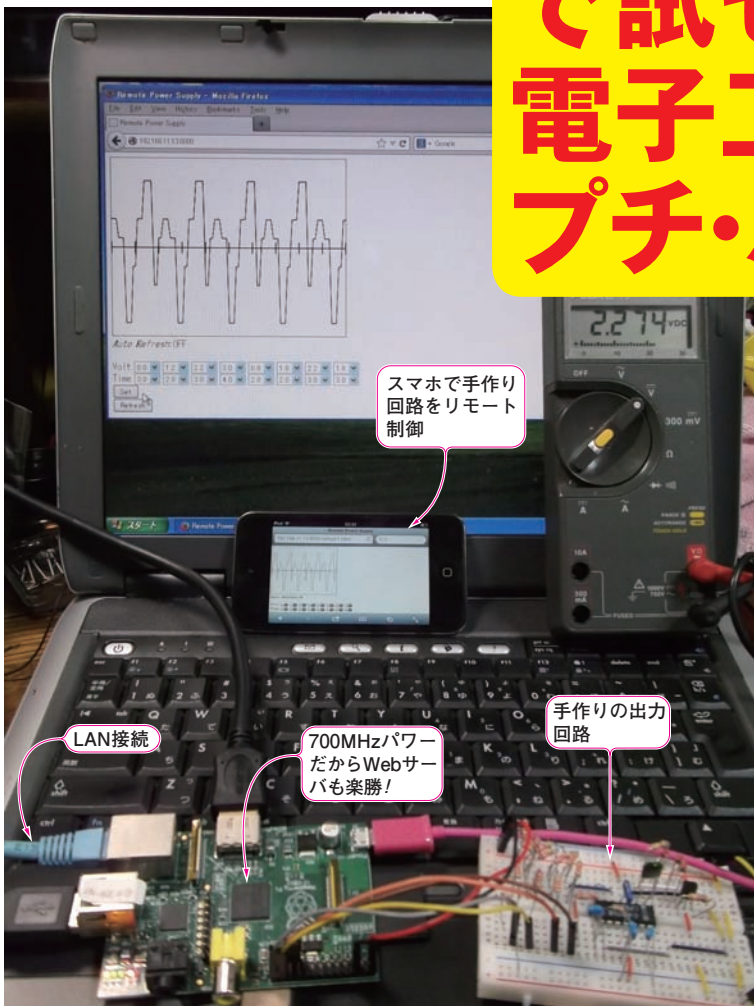

700MHz炸裂! ラズベリーパイ 初体験

ワープロ感覚
で試せる!
電子工作向け
プチ・パソコン

電子部品「パソコン」で作る新ワールド

ミニPC基板が数千円で手に入る時代がやってきた!

Linux OSが動くからExcelやWordの互換アプリもOK!

- 回路シミュレータ
- ハイレゾ・オーディオ再生プレーヤ
- 顔認識機能付きセキュリティ・カメラ
- ハイビジョン画質の動画プレーヤ
- お絵描きソフト などなど

世界中のエンジニアが公開している0円プログラムが無数に!

マイコンと組み合わせてI/Oを拡張したらもう無敵!

PICマイコン

リアルタイム性が必要な
モータの制御などは
おまかせ!

ラズベリーパイ

ネット接続や画像処理
などパソコンならではの
処理もOK!

イェス!

こんなスーパーロボットだって作れる!